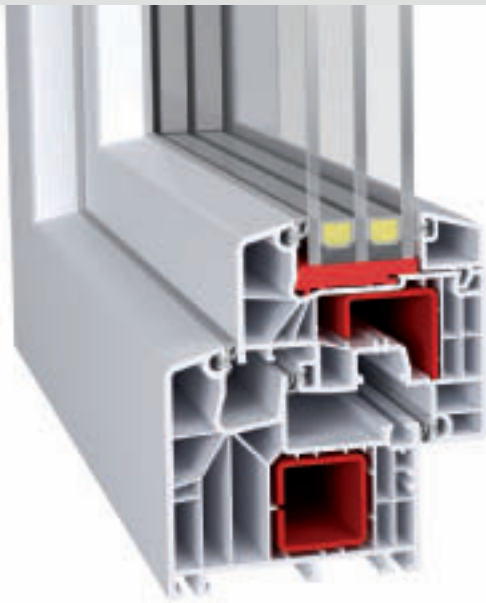

## Zdravlje | Energetski, visokovrijedno i lijepo

IDEAL 8000® Classic-line je sustav profila ugradbene dubine od 85 mm. Skladnom igrom velike ugradbene dubine i filigranog Classic-line dizajna nastao je prozorski sustav, koji je kako energetski, tako i optički na najvišoj razini. Velika ugradbena dubina, kao i tehnika s 6 komora brinu o optimalnoj toplinskoj zaštiti i tišini u kojoj se unutar svoja 4 zida osjećate ugodno. Darujte si zaštićenost i ugodnu atmosferu stanovanja...

### IDEAL 8000® | Vaše prednosti u pregledu

- 85 mm ugradbena dubina
- profil s 6 komora
- sustav srednjeg brtvljenja s brtvama na tri razine
- klasičan, tanak dizajn krila
- pojačanja od čelika u unutrašnjosti profila brinu za stabilnost i kod velikih izvedbi prozorskih elemenata
- kod varijante sa zamaknutim plohamo moguća je debljina stakla do 51mm
- kod varijante s poluzamaknutim plohamo moguća je debljina stakla do 59mm
- mogući  $U_w$  od do 0,67 W/m<sup>2</sup>K
- duboko postavljena komora s okovima za optimalnu protuprovalnu zaštitu
- dostupan u mnogobrojnim varijantama dekora