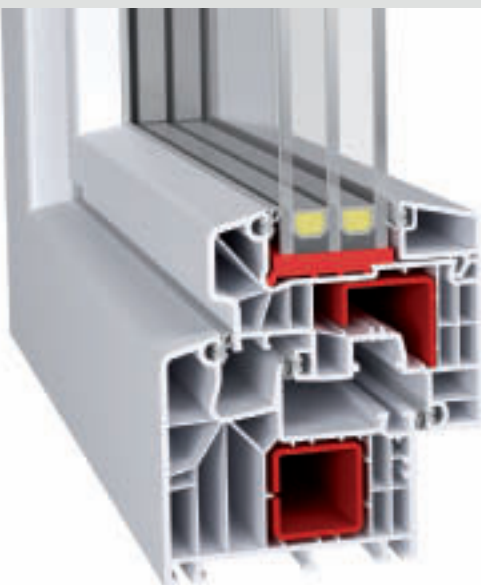

## Zdravlje | Energetski, visokovrijedno i lijepo

IDEAL 8000® Classic-line je sustav profila ugradbene dubine od 85 mm. Skladnom igrom velike ugradbene dubine i filigranog Classic-line dizajna nastao je prozorski sustav, koji je kako energetski, tako i optički na najvišoj razini. Velika ugradbena dubina, kao i tehnika s 6 komora brinu o optimalnoj toplinskoj zaštiti i tišini u kojoj se unutar svoja 4 zida osjećate ugodno. Darujte si zaštićenost i ugodnu atmosferu stanovanja...

### IDEAL 8000® | Vaše prednosti u pregledu

- 85 mm ugradbena dubina
- profil s 6 komora
- sustav srednjeg brtvljenja s brtvama na tri razine
- klasičan, tanak dizajn krila
- pojačanja od čelika u unutrašnjosti profila brinu za stabilnost i kod velikih izvedbi prozorskih elemenata
- kod varijante sa zamaknutim plohamo moguća je debljina stakla do 51mm
- kod varijante s poluzamaknutim plohamo moguća je debljina stakla do 59mm
- mogući  $U_w$  od do 0,67 W/m<sup>2</sup>K
- duboko postavljena komora s okovima za optimalnu protuprovalnu zaštitu
- dostupan u mnogobrojnim varijantama dekora