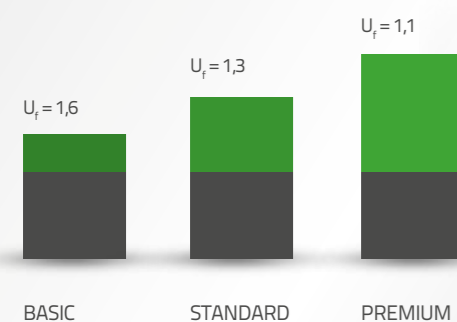

1 SUSTAV - 3 PROIZVODA / BASIC, STANDARD, PREMIUM

Podizno-klizna vrata 85 mm dubina ugradnje

- poboljšane izolacijske karakteristike
- prag i vodilica ovisno o modulu u izvedbi od aluminija
- ili plastike ojačane staklenim vlaknima
- integrirane brtve povećavaju kvalitetu vrata
- optimirano za 3-struko i funkcionalno ostakljenje
- dostupno u brojnim dekorativnim varijantama
- dostupno s alumijskom oblogom aluskin